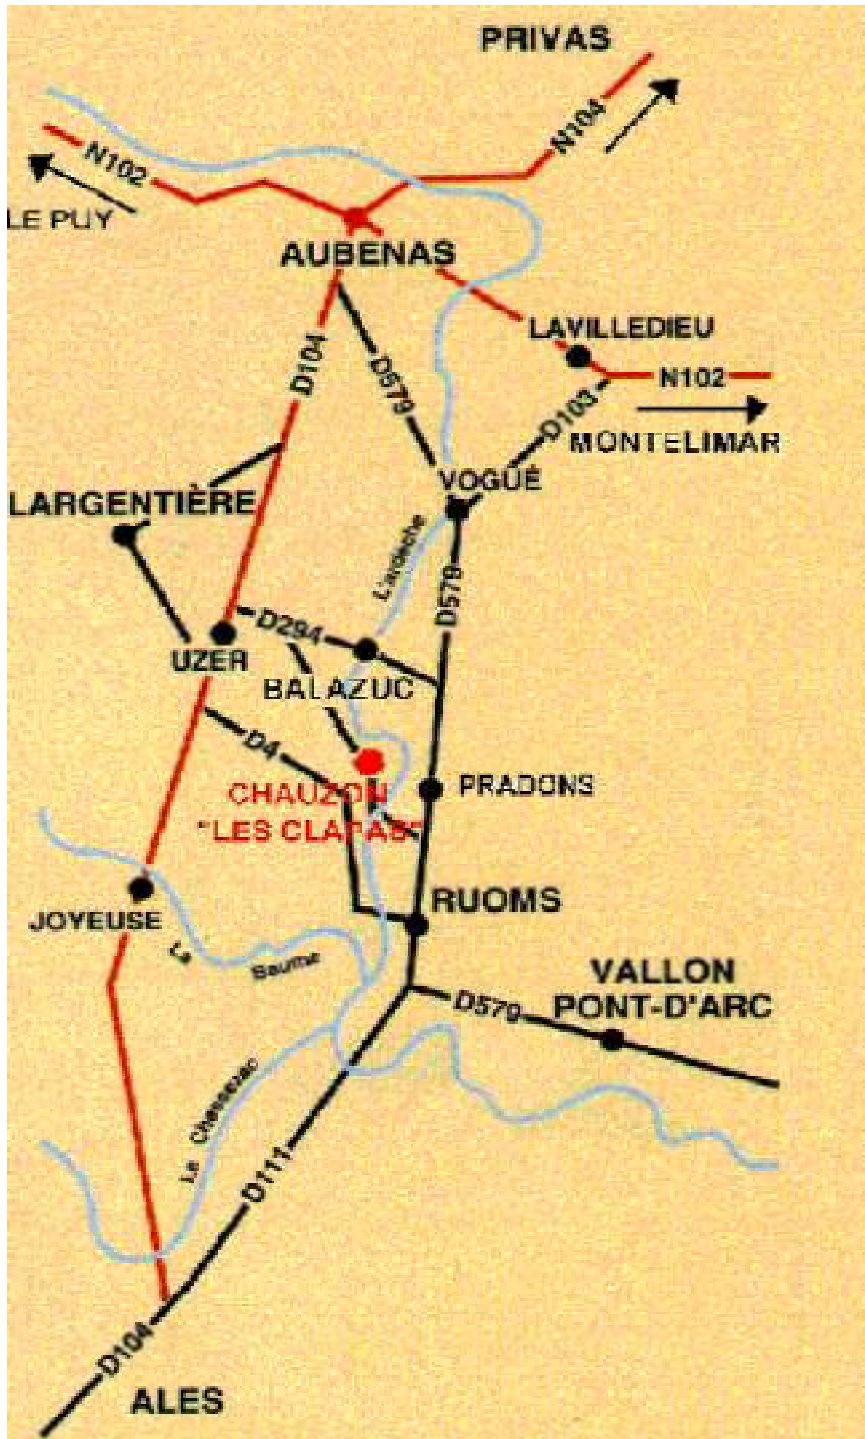

PLAN D'ACCES

Daniel MARCEL - "Les Clapas" - Le Village - 07120 CHAUZON
Tél. 04 75 39 72 31 - infos@chalets-les-clapas.com

Distance :

- De Paris 600 Km
- De Lyon 200 Km
- De Valence 100 Km
- De Marseille 200 Km
- D'Avignon 100 Km
- De Nîmes 100 Km

Accès :

- du Nord : Sortie autoroute Montélimar nord, suivre itinéraire bis de Montpellier (panneaux verts), Le Teil, Villeneuve de Berg, St Germain, Vogüé, Pradons, CHAUZON, suivre les panneaux jaunes « Les Clapas ».
- du Centre : Le Puy, Aubenas, Vogüé, Pradons, CHAUZON, suivre les panneaux jaunes « Les Clapas ».
- du Sud : Sortie autoroute Bollène, Bourg st Andéol, St Remèze, Vallon Pt d'Arc, Ruoms, CHAUZON, suivre les panneaux jaunes « Les Clapas » ;

Pour votre itinéraire :